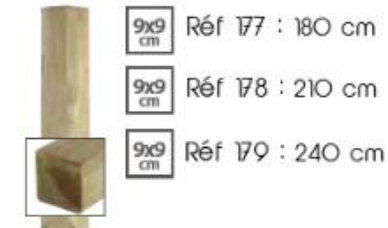

Poteaux

Postes autoclave III verde