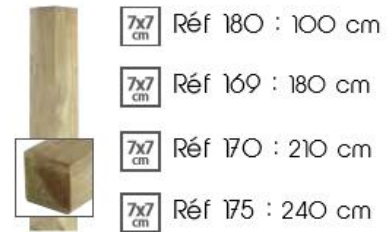

Poteaux

Postes autoclave III verde